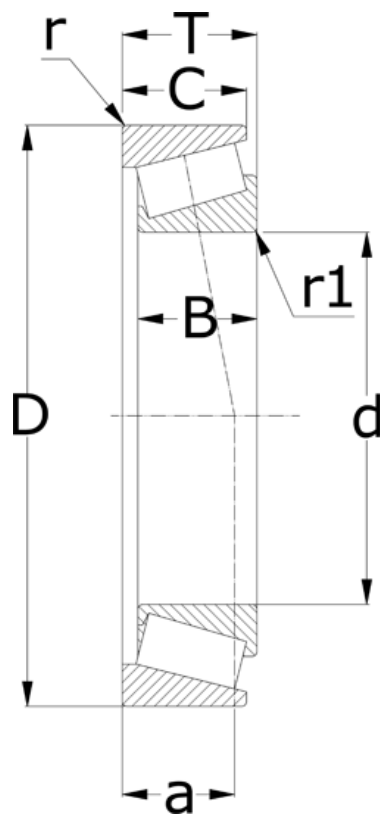

Varenummer: 5715070125041  
Beskrivelse: NSK Konisk rulleleje 33214 J

## Mål

|          |        |
|----------|--------|
| = -      | T = 41 |
| a = 30.4 |        |
| B = 41   |        |
| C = 32   |        |
| d = 70   |        |
| D = 125  |        |
| r = 2    |        |
| r1 = 1.5 |        |